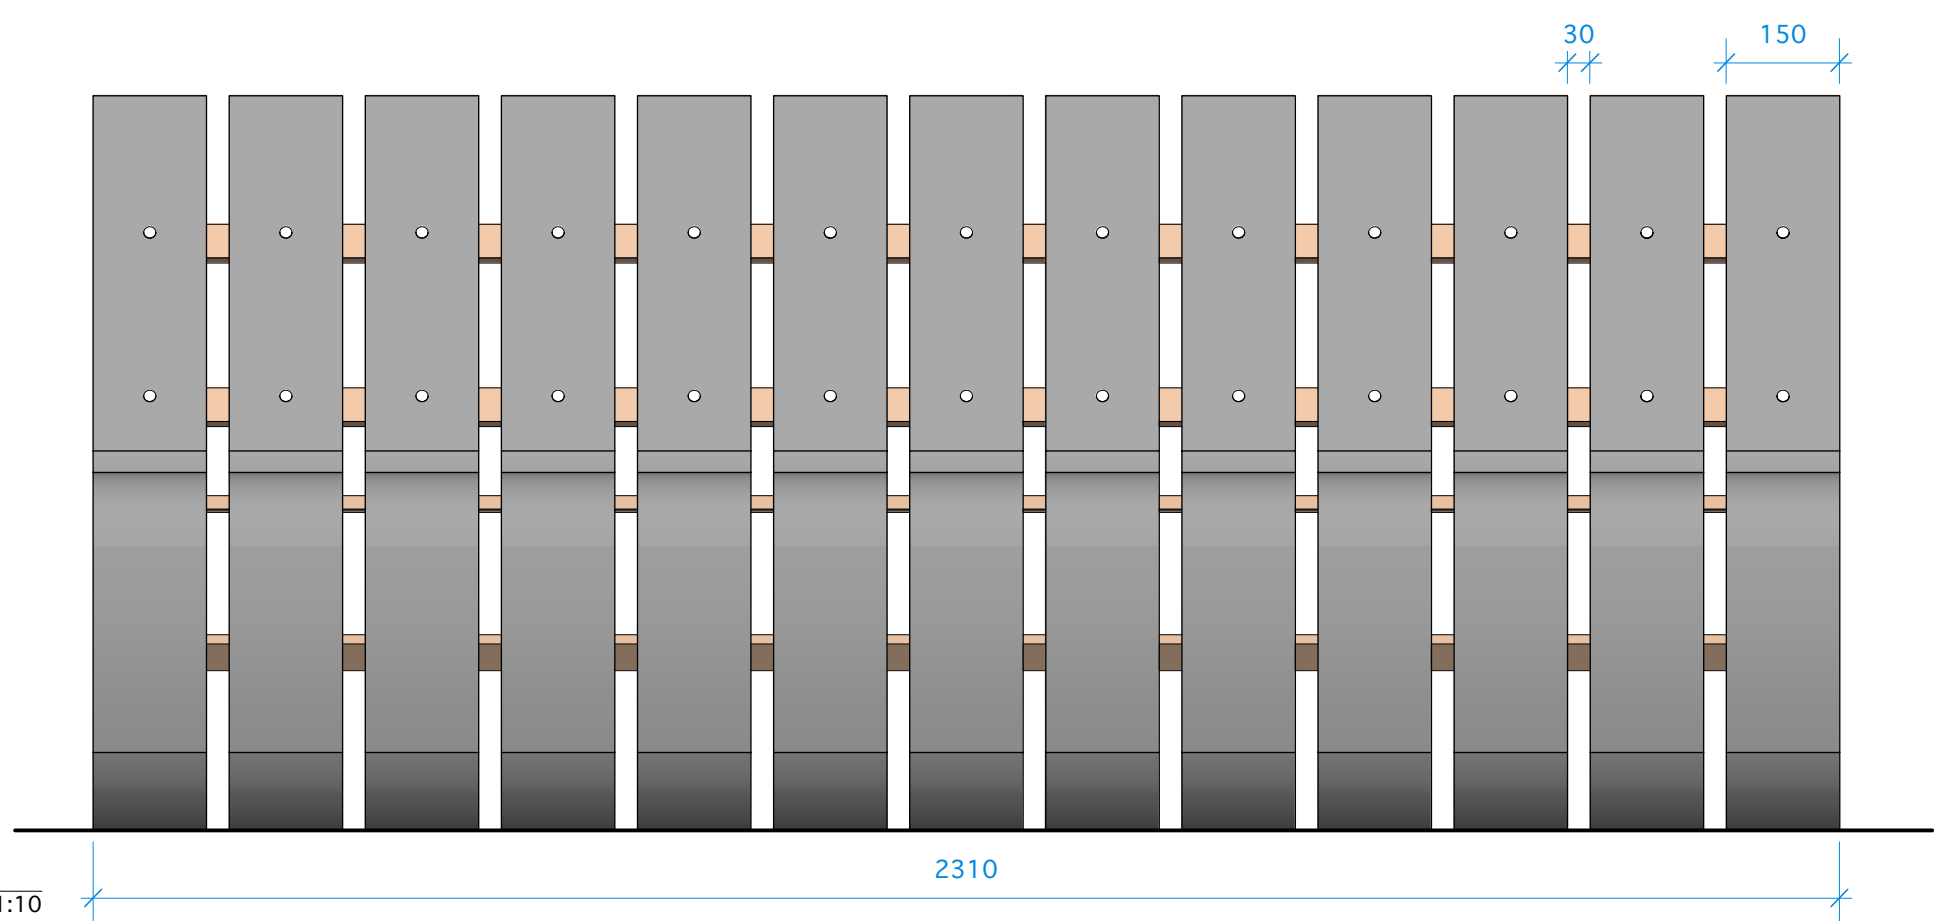

Reborn Plastics®

Scale: 1:10

Vooraanzicht

Zijaanzicht